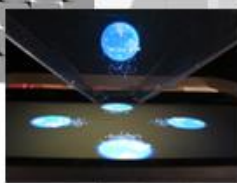

画像協力：北岡明佳教授