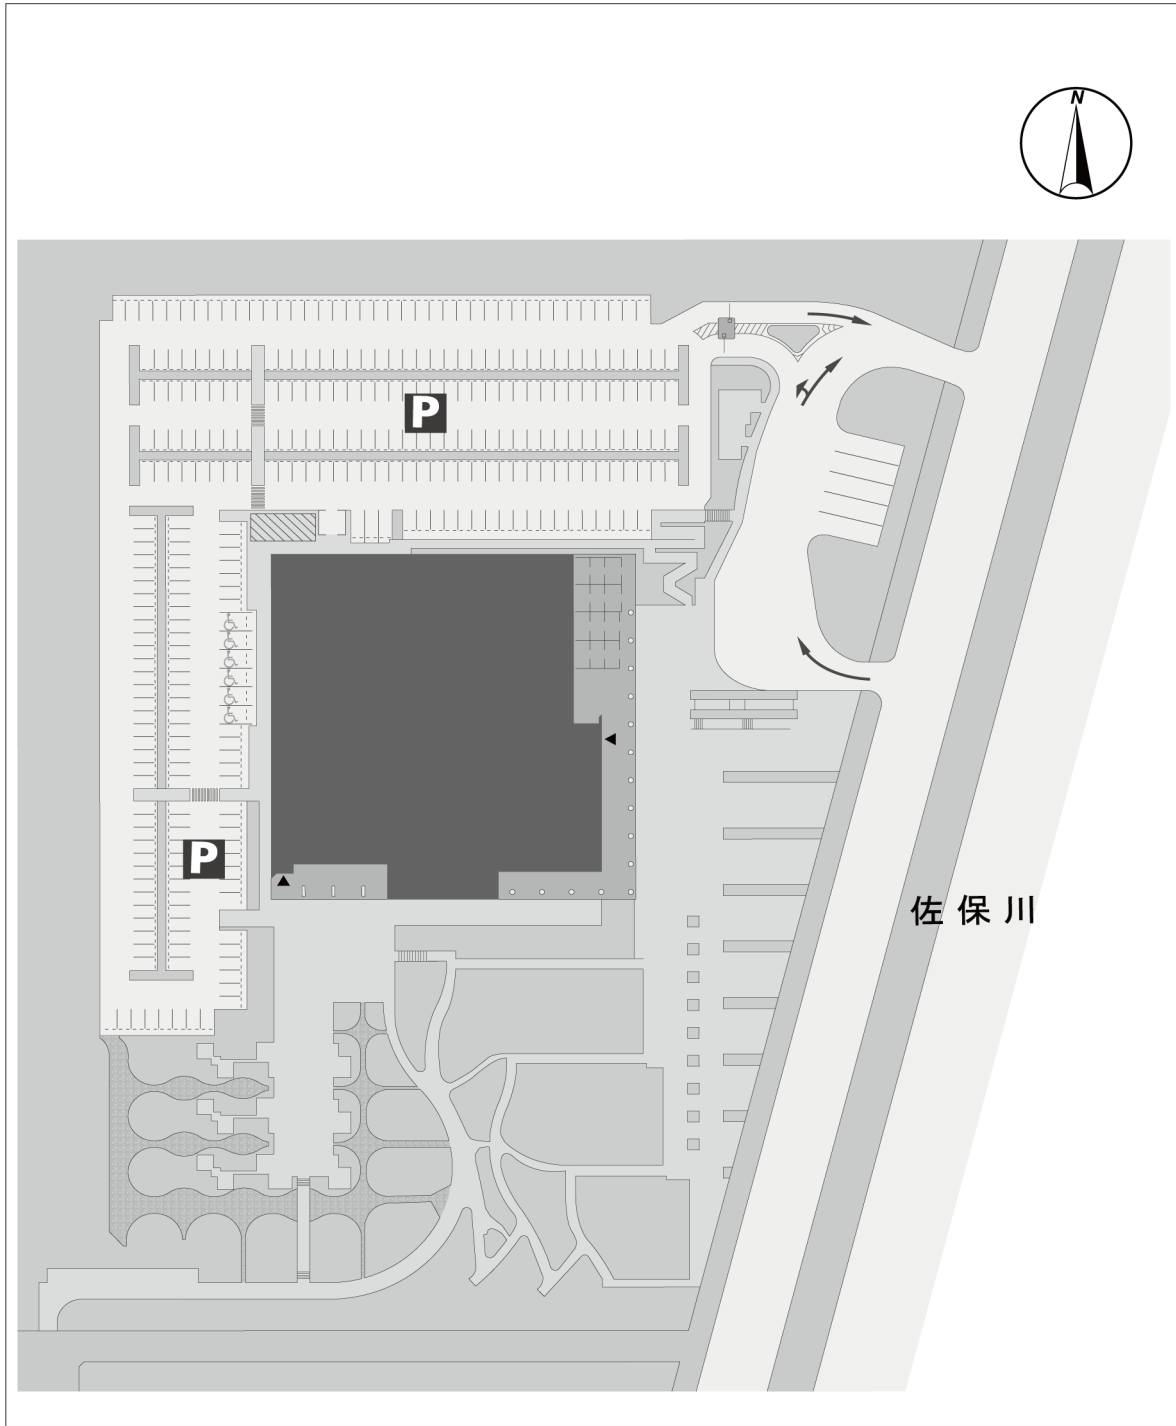

- (8) 各階面積 地下1階 2,168.77 m<sup>2</sup> 書庫、機械室  
 1階 2,073.34 m<sup>2</sup> 交流ホール、館長室、事務室、書庫等  
 2階 3,372.42 m<sup>2</sup> デジタルスタジオ、編集室 (オーサリングルーム)、アトリエ、AVブース、  
 新聞コーナー、雑誌コーナー、カフェレストラン、国際交流資料 コレクション、  
 情報資料コレクション、セミナールーム等  
 3階 4,181.90 m<sup>2</sup> 一般資料スペース、ふるさとコーナー、戦争体験文庫、ブラウジングコーナー、  
 グループ研修室等  
 塔屋 24.48 m<sup>2</sup>