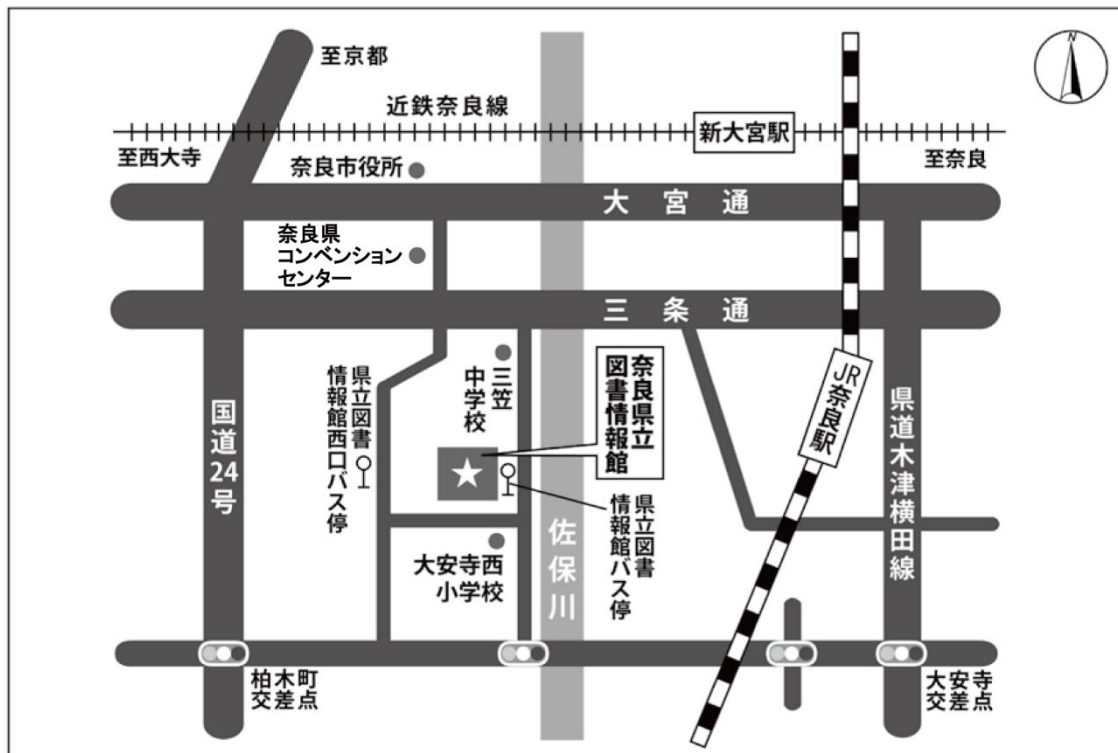

## 7 利用案内

- (1) 開館時間 9:00～20:00
- (2) 休館日 月曜日（祝日に当たるときは次の祝日でない日）  
毎月末日（土、日、月曜に当たるときは、その前の平日）  
年末年始
- (3) 交通アクセス

（公共交通機関ご利用）

近鉄新大宮駅から約 1500m、JR奈良駅から約 1800m

【近鉄新大宮駅からバス】

四条大路南町行き「県立図書情報館西口」下車 徒歩 5 分（所要時間 15 分程度）