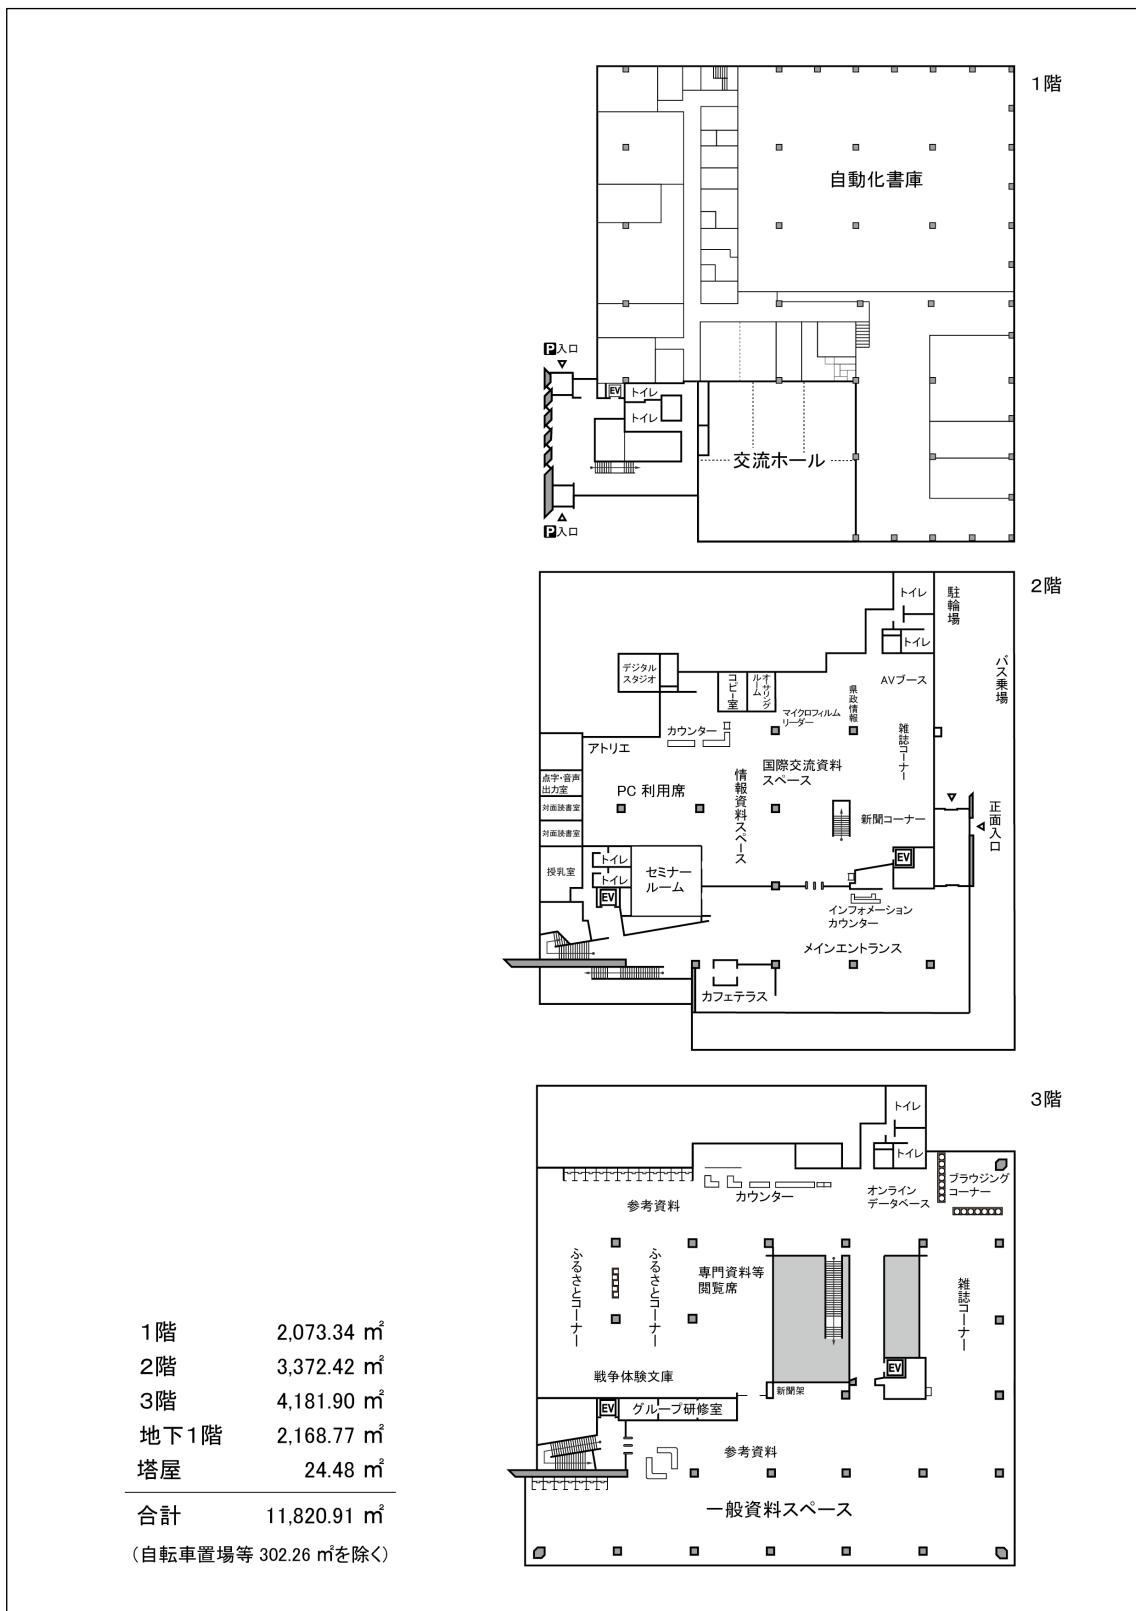

- (8) 各階面積 地下1階 2,168.77 m<sup>2</sup> 書庫、機械室  
 1階 2,073.34 m<sup>2</sup> 交流ホール、館長室、事務室、書庫等  
 2階 3,372.42 m<sup>2</sup> デジタルスタジオ、編集室 (オーサリングルーム)、アトリエ、AVブース、  
 新聞コーナー、雑誌コーナー、カフェレストラン、国際交流資料 コレクション、  
 情報資料コレクション、セミナールーム等  
 3階 4,181.90 m<sup>2</sup> 一般資料スペース、ふるさとコーナー、戦争体験文庫、ブラウジングコーナー、  
 グループ研修室等  
 塔屋 24.48 m<sup>2</sup>