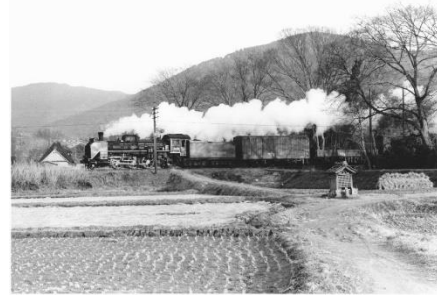

昭和 28 年～30 年代にかけて活躍した  
奈良交通の観光バス

写真提供：奈良交通株式会社

奈良今昔写真 WEB 蔵

国鉄桜井線 巻向付近 三輪山

撮影：昭和 44 年 12 月 29 日 天白逸郎氏

一般財団法人奈良県ビジターズビューロー  
『奈良ファン倶楽部 2018』  
期間：平成 30 年 4 月 1 日～平成 31 年 3 月 31 日

「奈良ファン倶楽部 2018 メンバーズブック」の項目別タイトルを示します。