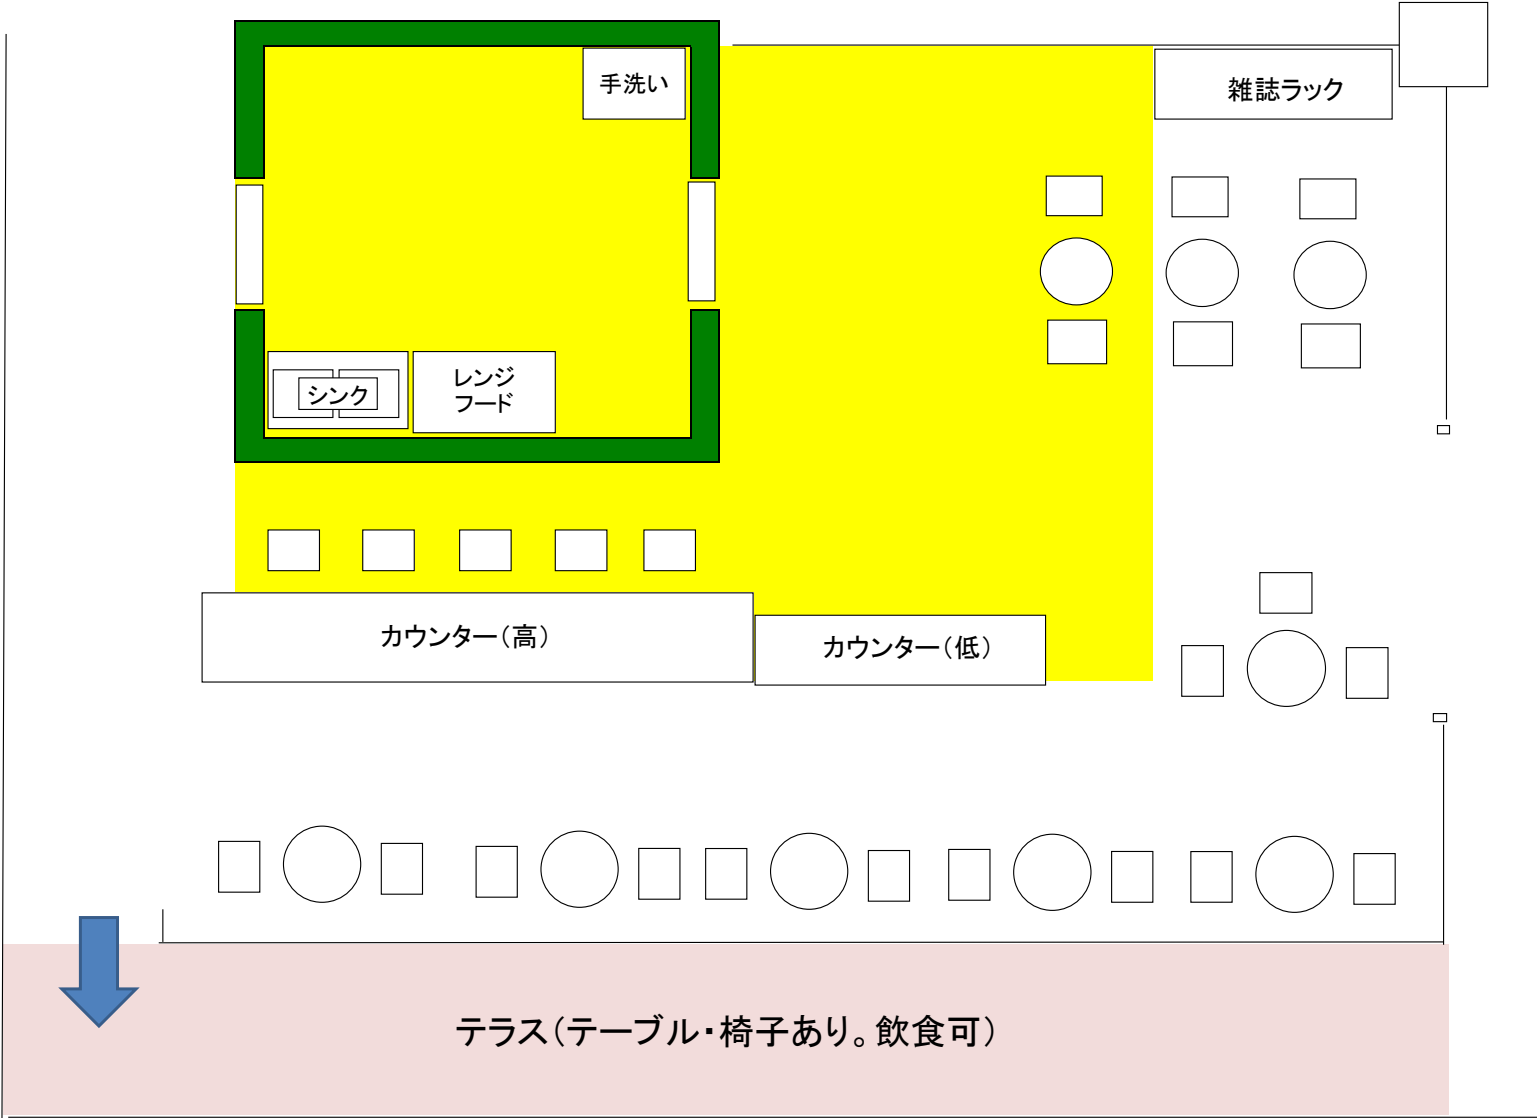

カフェテラス現況(専用・共用区分図)

資料2

カフェ全体面積 62.40㎡

うち専用部分面積29.33㎡(厨房9.82㎡含む)

が専用部分