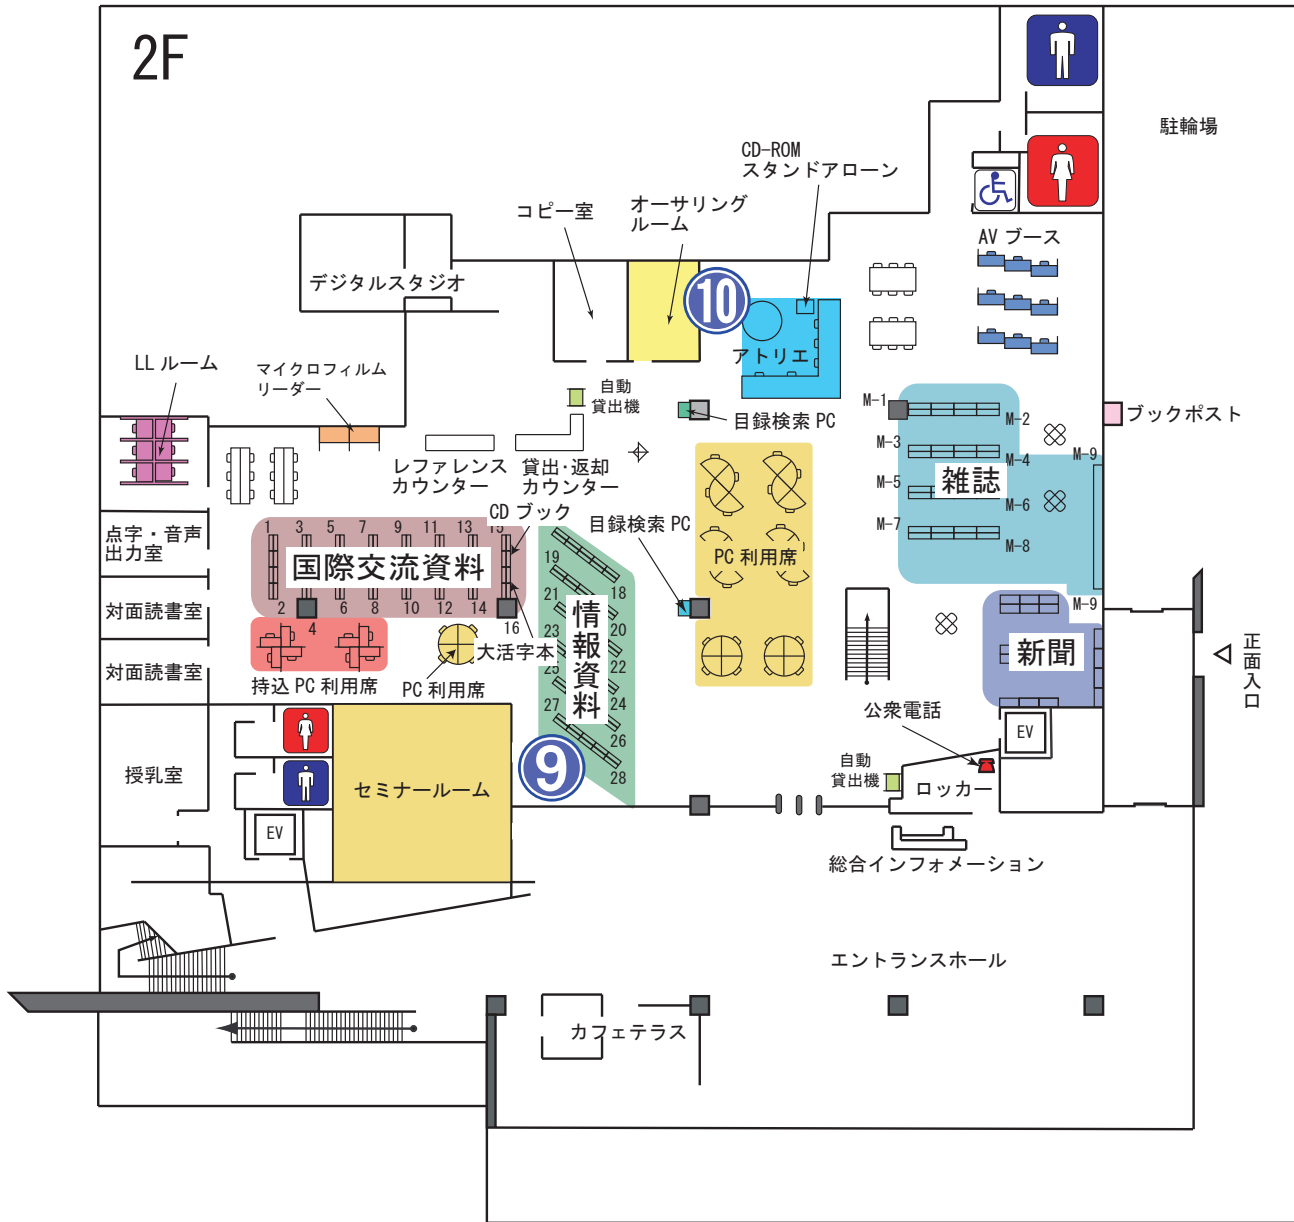

3F

- ① 新聞書評にとりあげられた本&図書展示
- ② 宝の山Ⅰ(本日の返却本)
- ③ 宝の山Ⅱ(本日の返却本)
- ④ 暮らしに役立つ法律情報コーナー
- ⑤ 医療情報コーナー
- ⑥ YA(ヤングアダルト)コーナー
- ⑦ いちおし図書展示(3階ブリッジ)
- ⑧ 図書館員の気になる1冊紹介
- ⑨ 旬の図書展示(2階情報資料スペース)
- ⑩ ならの魅力再発見コーナー
(県民お役立ち情報コーナー)

図書館司書の オススメスポット マップ

2F

- ① 新聞書評にとりあげられた本&図書展示
- ② 宝の山 I (本日の返却本)
- ③ 宝の山 II (本日の返却本)
- ④ 暮らしに役立つ法律情報コーナー
- ⑤ 医療情報コーナー
- ⑥ YA (ヤングアダルト) コーナー
- ⑦ いちおし図書展示 (3階ブリッジ)
- ⑧ 図書館員の気になる1冊紹介
- ⑨ 旬の図書展示 (2階情報資料スペース)
- ⑩ ならの魅力再発見コーナー
(県民お役立ち情報コーナー)

図書館司書の オススメスポット マップ