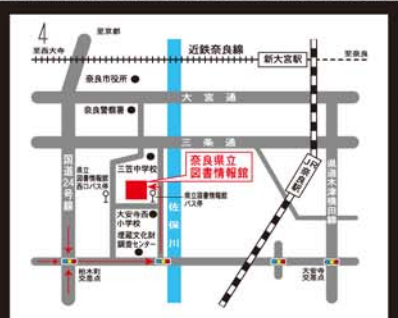

(来館による申込み)

2階貸出返却カウンターで申込みを受け付けます。

※ 1通につき、2名様までのお申込みとします。  
2名様お申込みの場合は、その旨明記してください。

お問い合わせ

奈良県立図書館

〒630-8135 奈良市大安寺西 1丁目 1000番地 TEL 0742-34-2111 FAX 0742-34-2777  
URL : <http://www.library.pref.nara.jp>

【交通アクセス】

- 近鉄奈良駅より  
奈良交通バス停(8番のりば)から「県立図書館行き(22系統)」に乗車し、終点。所要時間約20分。
- JR奈良駅より  
奈良交通バス停(10番のりば)から「県立図書館行き(22系統)」に乗車し、終点。所要時間約15分。
- 近鉄新大宮駅より  
駅南口バス停から「四条大路南町行き(8系統)」に乗車し、県立図書館西口下車。徒歩5分。所要時間約15分。
- 自家用車利用  
国道24号線の柏木町交差点を東に折れ、1つ目の信号を左折。約700メートル先の左手側。駐車スペース：普通車311台。1時間までは無料、それ以降は1時間毎に100円。